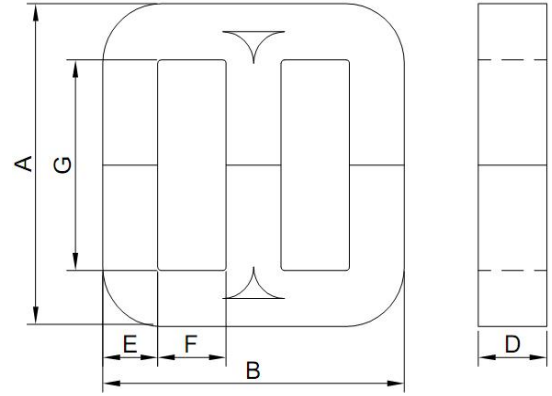

E型铁芯/E Core

国标HSD系列/Chinese HSD-series

铁芯型号 Code	铁芯尺寸/Dimension (mm)									磁路 长度 Flux path L(cm)	截面积 Cross section k (cm ²)	重量 Weight Kg	额定功率 Approx V.A. 0.3mm/50Hz
	G min	F min	A max	B max	D min max		E min max		R max				
HSD10×20×20	20	12.5	42	57.6	19.8	20.5	9.7	10.4	1.5	5.22	1.92	0.23	2.53
HSD10×20×25	25	-	47	-	-	-	-	-	-	5.72	-	0.25	3.69
HSD10×20×32	32	-	54	-	-	-	-	-	-	6.42	-	0.28	5.53
HSD10×20×40	40	-	62	-	-	-	-	-	-	7.22	-	0.32	7.36
HSD12.5×25×25	25	16.0	54	72.4	24.8	25.5	12.2	13.0	2.0	6.55	3.00	0.45	13.90
HSD12.5×25×32	32	-	61	-	-	-	-	-	-	7.25	-	0.50	20.10
HSD12.5×25×40	40	-	69	-	-	-	-	-	-	8.05	-	0.55	26.40
HSD12.5×25×50	50	-	79	-	-	-	-	-	-	9.05	-	0.62	35.40
HSD16×32×32	32	20.0	68	91.1	31.8	32.6	15.7	16.5	2.0	8.36	4.92	0.95	47.20
HSD16×32×40	40	-	76	-	-	-	-	-	-	9.16	-	1.03	67.70
HSD16×32×50	50	-	86	-	-	-	-	-	-	10.20	-	1.14	93.40
HSD16×32×64	64	-	100	-	-	-	-	-	-	11.60	-	1.30	127.00
HSD20×32×40	40	25.0	86	113.4	31.8	32.6	19.7	20.6	2.0	10.50	6.14	1.49	143.00
HSD20×32×50	50	-	96	-	-	-	-	-	-	11.50	-	1.63	184.00
HSD20×32×64	64	-	110	-	-	-	-	-	-	12.90	-	1.83	225.00
HSD20×32×80	80	-	126	-	-	-	-	-	-	14.50	-	2.05	281.00
HSD25×40×50	50	32.0	106	142.8	39.8	40.6	24.7	25.6	3.0	13.20	9.60	2.91	302.00
HSD25×40×64	64	-	120	-	-	-	-	-	-	14.60	-	3.22	370.00
HSD25×40×80	80	-	136	-	-	-	-	-	-	16.20	-	3.57	457.00
HSD25×40×100	100	-	156	-	-	-	-	-	-	18.20	-	4.01	556.00
HSD32×50×64	64	40.0	134	180.4	49.8	50.6	31.7	32.8	2.5	16.80	15.36	5.95	720.00
HSD32×50×80	80	-	150	-	-	-	-	-	-	18.40	-	6.51	839.00
HSD32×50×100	100	-	170	-	-	-	-	-	-	20.40	-	7.22	1038.00
HSD32×50×125	125	-	195	-	-	-	-	-	-	22.90	-	8.10	1275.00
HSD40×64×80	80	50.0	168	224.4	63.8	64.7	39.7	40.8	3.0	21.10	24.58	11.89	1600.00
HSD40×64×100	100	-	188	-	-	-	-	-	-	23.10	-	13.01	1963.00
HSD40×64×125	125	-	213	-	-	-	-	-	-	25.60	-	14.42	2396.00
HSD40×64×160	160	-	248	-	-	-	-	-	-	29.10	-	16.40	3006.00
HSD50×80×100	100	64.0	208	282.8	79.8	80.7	49.7	50.8	3.0	26.60	38.40	23.43	3550.00
HSD50×80×125	125	-	233	-	-	-	-	-	-	29.10	-	25.60	4283.00
HSD50×80×160	160	-	268	-	-	-	-	-	-	32.60	-	28.72	5296.00
HSD50×80×200	200	-	308	-	-	-	-	-	-	36.60	-	32.24	6366.00