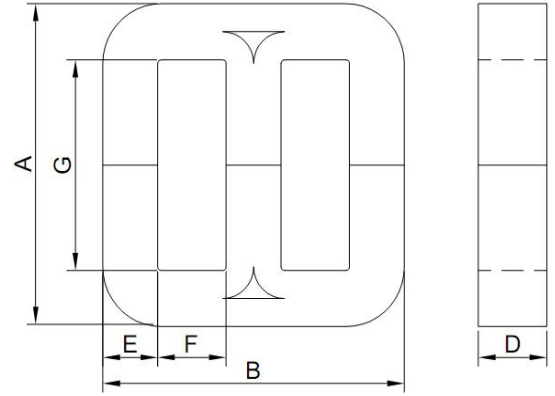

E型铁芯/E Core

国标BSD系列/Chinese BSD-series

铁芯型号 Code	铁芯尺寸/Dimension (mm)									磁路 长度 Flux path L(cm)	截面积 Cross section		重量 Weight		额定功率 Approx V.A.	
	G	F	A	B	D		E		R		k (cm ²)		M (Kg)		0.2mm	0.1mm
	min	min	max	max	min	max	min	max	max		0.2mm	0.1mm	0.2mm	0.1mm	50Hz	400Hz
BSD8×12.5×16	16	10.0	34	46.3	12.3	12.9	7.8	8.4	1.5	4.16	0.94	0.92	0.090	0.088	22.2	22.0
BSD8×12.5×20	20	-	38	-	-	-	-	-	-	4.56	-	-	0.098	0.096	36.3	35.8
BSD8×12.5×25	25	-	43	-	-	-	-	-	-	5.06	-	-	0.109	0.107	51.3	55.5
BSD8×12.5×32	32	-	50	-	-	-	-	-	-	5.72	-	-	0.125	0.128	67.0	68.2
BSD10×12.5×20	20	12.5	42	57.6	12.3	12.9	9.8	10.4	2.0	5.22	1.18	1.15	0.140	0.137	65.1	67.3
BSD10×12.5×25	25	-	47	-	-	-	-	-	-	5.72	-	-	0.154	0.151	80.0	82.6
BSD10×12.5×32	32	-	54	-	-	-	-	-	-	6.42	-	-	0.173	0.170	106.0	109.0
BSD10×12.5×40	40	-	62	-	-	-	-	-	-	7.22	-	-	0.194	0.190	132.0	135.0
BSD12.5×12.5×25	25	16.0	54	72.4	12.3	12.9	12.3	13.0	2.0	6.55	1.468	1.44	0.221	0.216	114.0	123.0
BSD12.5×12.5×32	32	-	61	-	-	-	-	-	-	7.25	-	-	0.225	0.239	139.0	150.0
BSD12.5×12.5×40	40	-	69	-	-	-	-	-	-	8.05	-	-	0.272	0.266	176.0	183.0
BSD12.5×12.5×50	50	-	79	-	-	-	-	-	-	9.05	-	-	0.304	0.298	221.0	231.0
BSD16×16×32	32	20.0	68	91.2	15.8	16.4	15.8	16.5	2.0	8.36	2.406	2.35	0.463	0.451	228.0	253.0
BSD16×16×40	40	-	76	-	-	-	-	-	-	9.16	-	-	0.508	0.495	282.0	301.0
BSD16×16×50	50	-	86	-	-	-	-	-	-	10.2	-	-	0.563	0.550	344.0	382.0
BSD16×16×64	64	-	100	-	-	-	-	-	-	11.6	-	-	0.640	0.625	442.0	488.0
BSD20×20×40	40	25.0	86	113.4	19.8	20.5	19.8	20.6	3.0	10.5	3.76	3.68	0.908	0.884	432.0	498.0
BSD20×20×50	50	-	96	-	-	-	-	-	-	11.5	-	-	0.995	0.969	537.0	614.0
BSD20×20×64	64	-	110	-	-	-	-	-	-	12.9	-	-	1.113	1.091	660.0	744.0
BSD20×20×80	80	-	126	-	-	-	-	-	-	14.5	-	-	1.251	1.220	780.0	891.0
BSD25×25×50	50	32.0	16	142.8	24.8	25.5	24.8	25.6	3.0	13.2	5.875	5.75	1.791	1.739	759.0	869.0
BSD25×25×64	64	-	120	-	-	-	-	-	-	14.6	-	-	1.982	1.922	948.0	1088.0
BSD25×25×80	80	-	136	-	-	-	-	-	-	16.2	-	-	2.194	2.138	1185.0	1343.0
BSD25×25×100	100	-	150	-	-	-	-	-	-	18.2	-	-	2.470	2.400	1424.0	1616.0
BSD32×32×64	64	40.0	136	180.4	31.8	32.6	31.8	32.8	3.0	16.8	9.625	9.42	3.732	3.618	1430.0	1626.0
BSD32×32×80	80	-	152	-	-	-	-	-	-	18.4	-	-	4.081	3.964	1751.0	1996.0
BSD32×32×100	100	-	172	-	-	-	-	-	-	20.4	-	-	4.526	4.396	2155.0	2453.0
BSD32×32×125	125	-	197	-	-	-	-	-	-	22.9	-	-	5.077	4.934	2651.0	3001.0
BSD40×40×80	80	50.0	168	224.4	39.8	40.6	39.8	40.8	3.0	21.1	15.04	14.70	7.293	7.117	2877.0	3314.0
BSD40×40×100	100	-	188	-	-	-	-	-	-	23.1	-	-	7.992	7.787	3487.0	4006.0
BSD40×40×125	125	-	213	-	-	-	-	-	-	25.6	-	-	8.851	8.629	4240.0	4849.0
BSD40×40×160	160	-	248	-	-	-	-	-	-	29.1	-	-	10.070	9.806	5744.0	6329.0
BSD50×50×100	100	64.0	208	282.4	49.8	50.6	49.8	50.8	3.0	26.6	23.5	23.00	14.416	14.040	6306.0	7193.0
BSD50×50×125	125	-	233	-	-	-	-	-	-	29.1	-	-	15.794	15.336	8078.0	8974.0
BSD50×50×160	160	-	268	-	-	-	-	-	-	32.6	-	-	17.490	17.172	9417.0	10664.0
BSD50×50×200	200	-	308	-	-	-	-	-	-	36.6	-	-	19.822	19.332	11530.0	13131.0